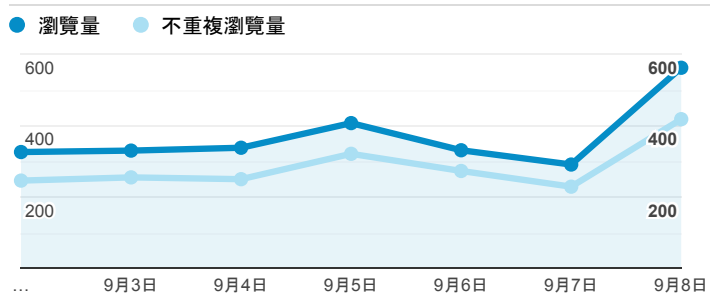

報表02_流量

2019年9月2日 - 2019年9月8日

所有使用者
100.00% 個工作階段

瀏覽量和平均網頁停留時間

瀏覽量和造訪

瀏覽量和不重複瀏覽量

造訪和瀏覽量 (依 來源/媒介 分組)

| 來源/媒介 | 工作階段 | 瀏覽量 |
|--|------|-------|
| (direct) / (none) | 749 | 1,677 |
| google / organic | 402 | 598 |
| tku.edu.tw / referral | 175 | 235 |
| servicelearning.sa.tku.edu.tw / referral | 8 | 9 |
| i.lanyang.tku.edu.tw / referral | 7 | 8 |
| ee.tku.edu.tw / referral | 6 | 7 |
| baidu.com / referral | 4 | 4 |
| et.tku.edu.tw / referral | 4 | 14 |
| iit.tku.edu.tw / referral | 4 | 5 |
| tw.search.yahoo.com / referral | 4 | 4 |

造訪和新造訪率 (依 服務供應商 分組)

| 服務供應商 | 工作階段 | 瀏覽量 |
|--|------|-----|
| taipei taiwan | 521 | 932 |
| hinet taiwan | 308 | 656 |
| taipei city taiwan | 146 | 279 |
| far eastone telecommunication co. ltd. | 110 | 184 |
| taiwan mobile co. ltd. | 99 | 172 |
| panchiao taipei hsien taiwan | 38 | 81 |
| chief telecom inc. | 11 | 13 |
| chunghwa telecom data communication business group | 11 | 23 |
| hoshin multimedia center inc. | 11 | 14 |
| mobile business group | 10 | 26 |