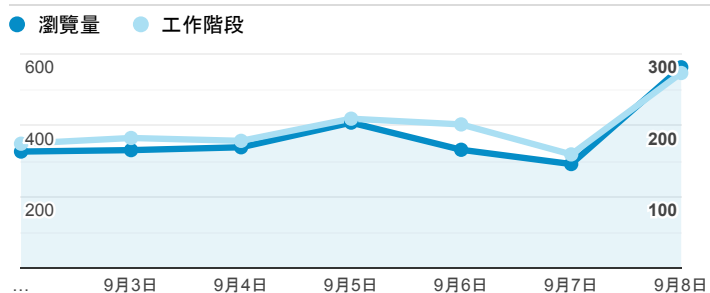

報表02_流量

2019年9月2日 - 2019年9月8日

所有使用者
100.00% 個工作階段

瀏覽量和平均網頁停留時間

瀏覽量和造訪

瀏覽量和不重複瀏覽量

造訪和瀏覽量 (依 來源/媒介 分組)

| 來源/媒介 | 工作階段 | 瀏覽量 |
|--|------|-------|
| (direct) / (none) | 749 | 1,677 |
| google / organic | 402 | 598 |
| tku.edu.tw / referral | 175 | 235 |
| servicelearning.sa.tku.edu.tw / referral | 8 | 9 |
| i.lanyang.tku.edu.tw / referral | 7 | 8 |
| ee.tku.edu.tw / referral | 6 | 7 |
| baidu.com / referral | 4 | 4 |
| et.tku.edu.tw / referral | 4 | 14 |
| iit.tku.edu.tw / referral | 4 | 5 |
| tw.search.yahoo.com / referral | 4 | 4 |

造訪和新造訪率 (依 服務供應商 分組)

| 服務供應商 | 工作階段 | 瀏覽量 |
|--|------|-----|
| taipei taiwan | 521 | 932 |
| hinet taiwan | 308 | 656 |
| taipei city taiwan | 146 | 279 |
| far eastone telecommunication co. ltd. | 110 | 184 |
| taiwan mobile co. ltd. | 99 | 172 |
| panchiao taipei hsien taiwan | 38 | 81 |
| chief telecom inc. | 11 | 13 |
| chunghwa telecom data communication business group | 11 | 23 |
| hoshin multimedia center inc. | 11 | 14 |
| mobile business group | 10 | 26 |