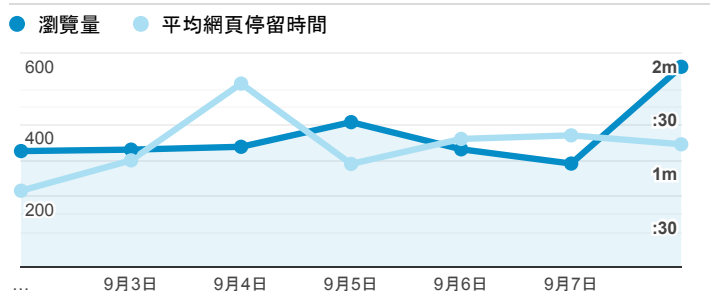

報表02_流量

2019年9月2日 - 2019年9月8日

所有使用者
100.00% 個工作階段

瀏覽量和平均網頁停留時間

瀏覽量和造訪

瀏覽量和不重複瀏覽量

造訪和瀏覽量 (依 來源/媒介 分組)

| 來源/媒介 | 工作階段 | 瀏覽量 |
|--|------|-------|
| (direct) / (none) | 749 | 1,677 |
| google / organic | 402 | 598 |
| tku.edu.tw / referral | 175 | 235 |
| servicelearning.sa.tku.edu.tw / referral | 8 | 9 |
| i.lanyang.tku.edu.tw / referral | 7 | 8 |
| ee.tku.edu.tw / referral | 6 | 7 |
| baidu.com / referral | 4 | 4 |
| et.tku.edu.tw / referral | 4 | 14 |
| iit.tku.edu.tw / referral | 4 | 5 |
| tw.search.yahoo.com / referral | 4 | 4 |

造訪和新造訪率 (依 服務供應商 分組)

| 服務供應商 | 工作階段 | 瀏覽量 |
|--|------|-----|
| taipei taiwan | 521 | 932 |
| hinet taiwan | 308 | 656 |
| taipei city taiwan | 146 | 279 |
| far eastone telecommunication co. ltd. | 110 | 184 |
| taiwan mobile co. ltd. | 99 | 172 |
| panchiao taipei hsien taiwan | 38 | 81 |
| chief telecom inc. | 11 | 13 |
| chunghwa telecom data communication business group | 11 | 23 |
| hoshin multimedia center inc. | 11 | 14 |
| mobile business group | 10 | 26 |